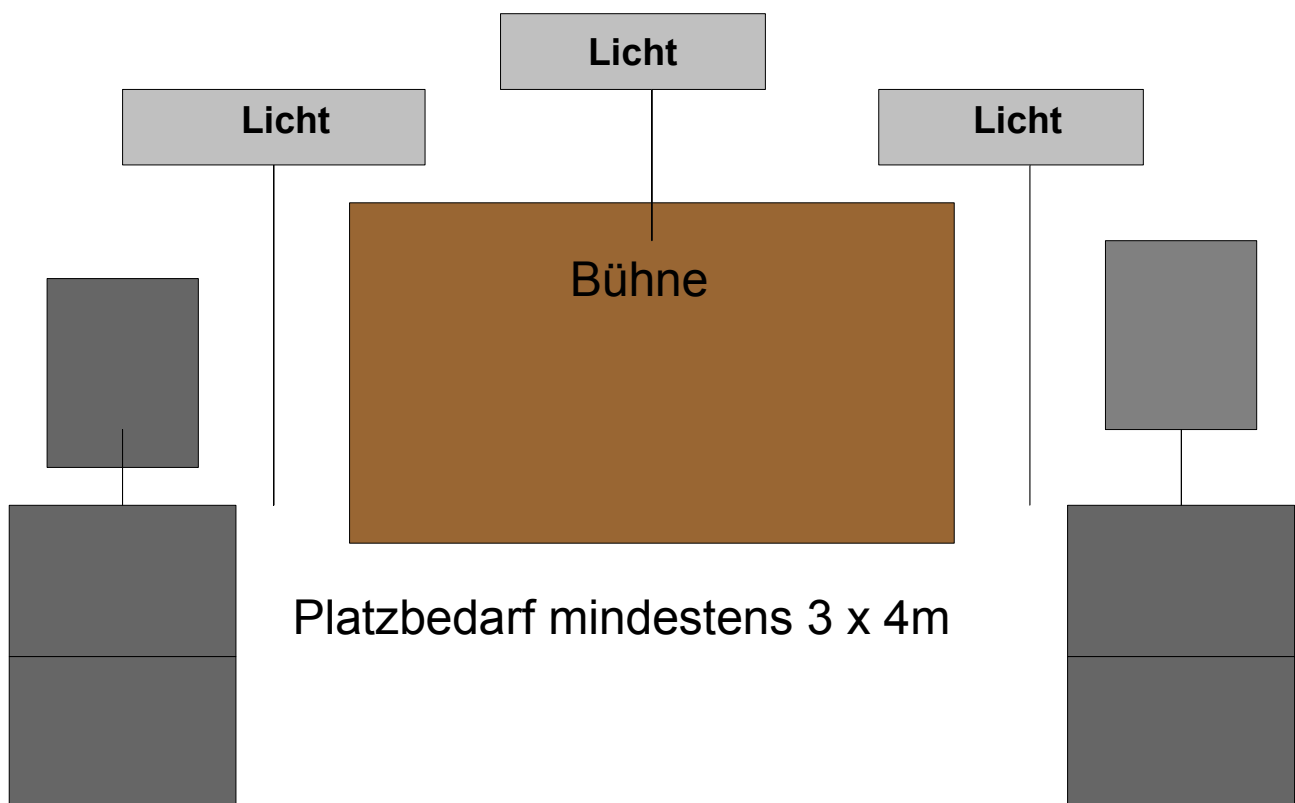

Für grössere Auftritte ab 250 Personen (Festhütte)

Unsere PA-Anlage besteht aus 2 Aktiv Boxentürme mit Total 3500 Watt Leistung. Bei Festzelten ab 600 Personen zusätzlich 2 Boxen im Festzelt aufgehängt.

Unser Platzbedarf ist mindestens (ca. 3 x 4m)
Unsere Lichtanlage (3 Ständer à 1200 Watt) unterstützt das Bühnenbild und unsere Showeinlagen eindrücklich.

Achtung!

Wir benötigen auf der Bühne

Stromanschluss 1 x 220 Volt 16 A für die Musik

und 1 x 220 Volt 16 A für das Licht

Optimal 1x 380V mit mindestens 3x16A

Diese Anlage kostet zusätzlich zur Künstlergage
Sfr. 1'350.--(inkl. Auf- und Abbau)